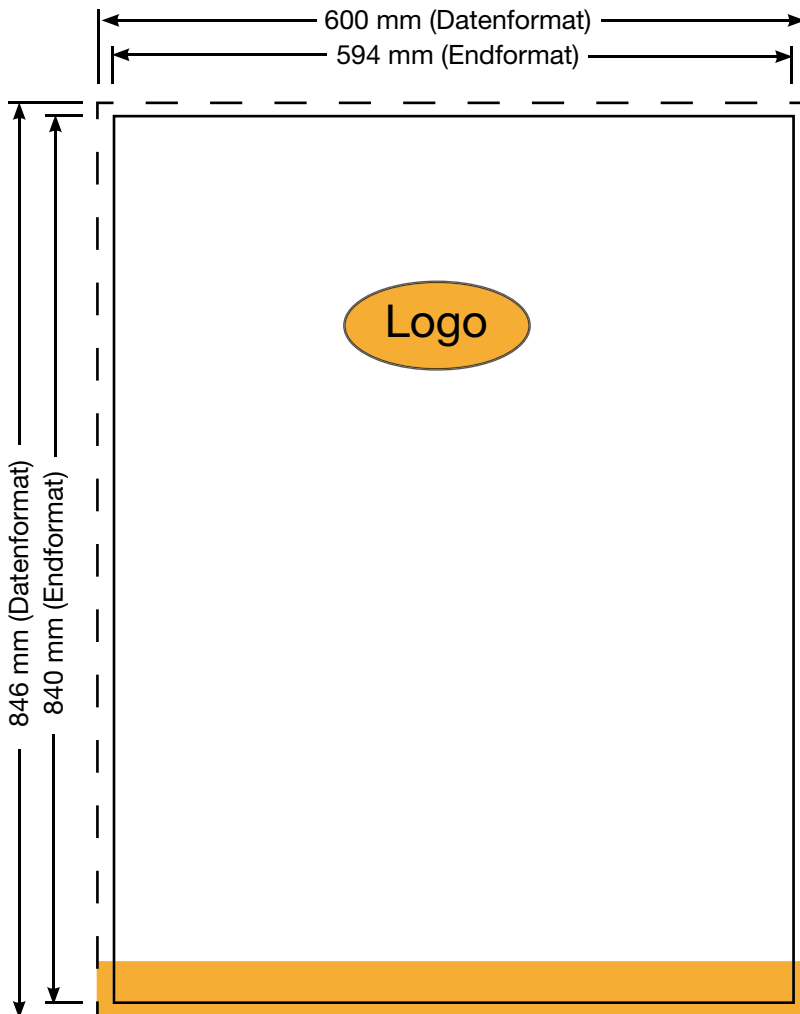

# Plakat

DIN A1

**Datenformat:** 600 x 846 mm

Endformat inkl. Beschnittzugabe

**Endformat:** 594 x 840 mm

Beschnittenes / gestanztes Format

**Beschnittzugabe:** 3 mm

Bereich wird vom Datenformat abgeschnitten,  
um „Biltzer“ an den Außenkanten zu vermeiden

**Randabstand:** 2 mm

Sicherheitsabstand von Objekten zu  
Schneide- und Falzkanten

Skizzen sind nicht maßstabsgetreu!

KLARtext!

Direct Communications GmbH

© 2010 KLARtext Direct Communications GmbH